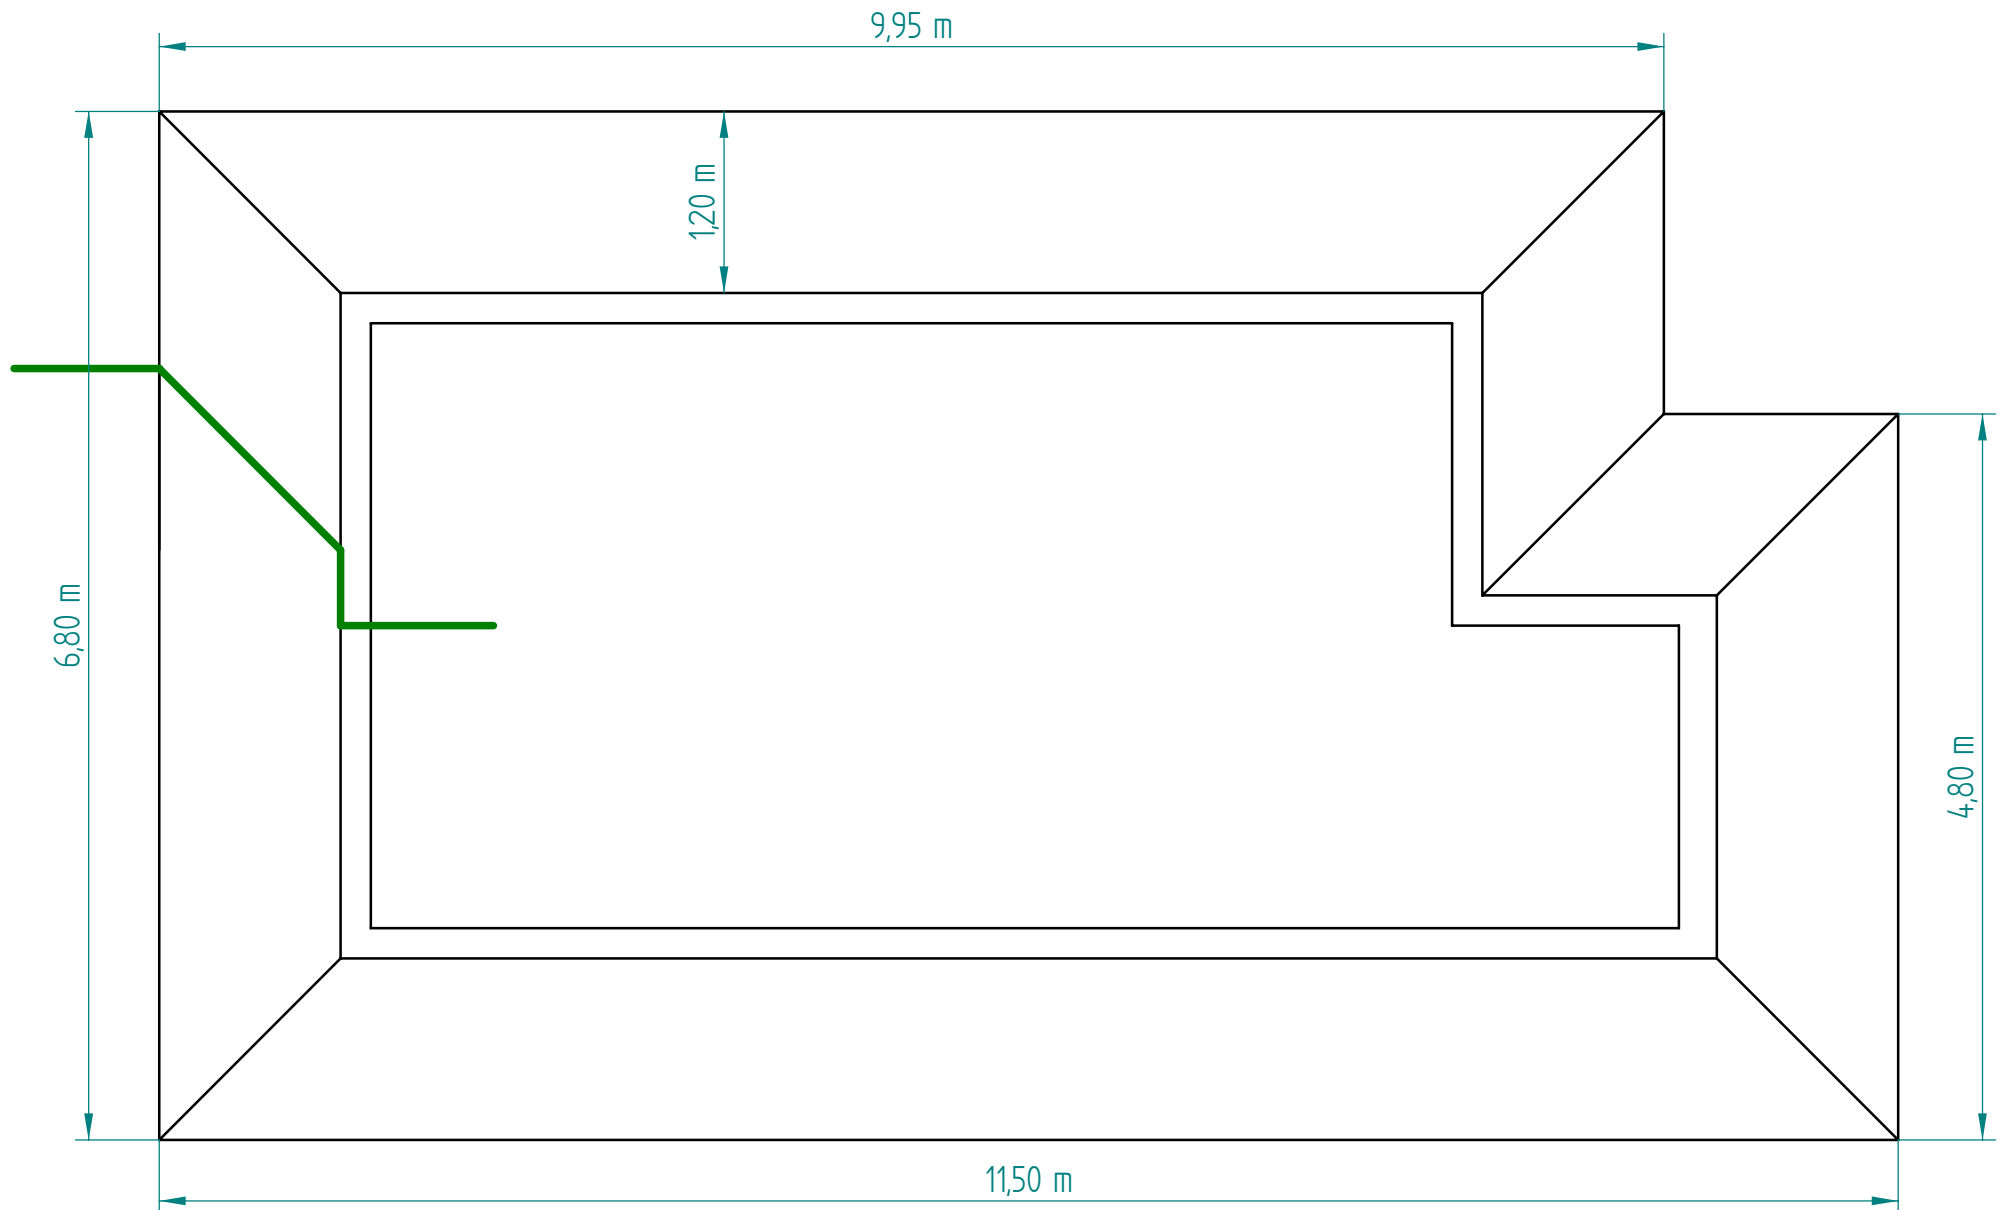

Stützpunktgruppe Flugplatz Esbjerg

1 : 50

Bunker für Fliegerhorstkommandant/Ko.Luftschutzraum

Kommandant Bunker M 1 : 100