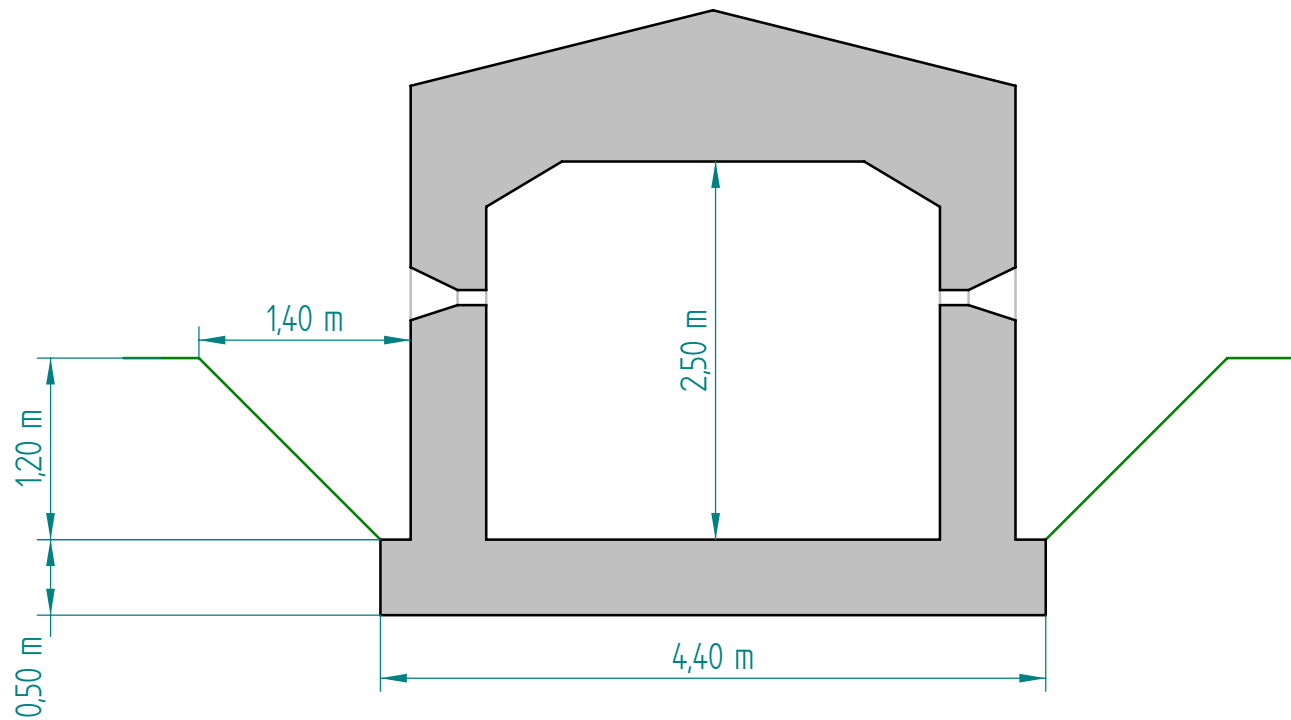

Stützpunktgruppe Flugplatz Esbjerg

1 : 50

Bunker für Fliegerhorstkommandant/Ko.Luftschutzraum

Kommandant Bunker M 1 : 100