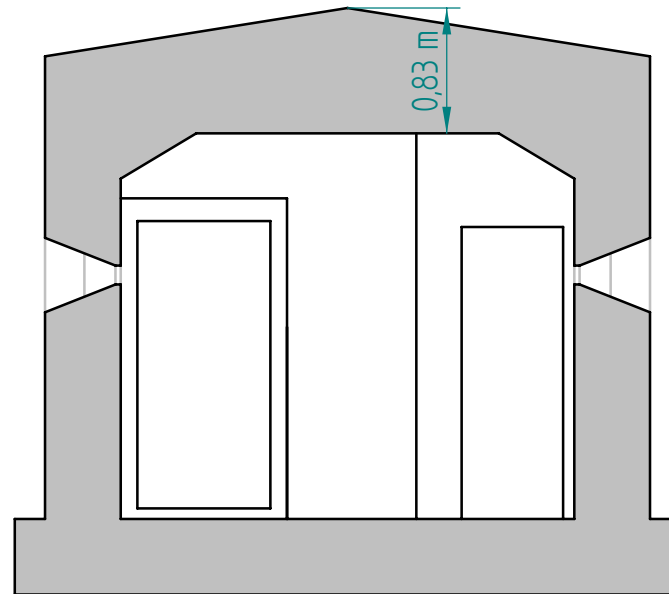

GPS (UTM/WGS 84): 32V 542616E 6212280N

GPS (UTM/WGS 84): 32V 542616E 6212280N

Rye flyveplads
Bunker für Fliegerhorstkommandant/Ko.Luftschutzraum

1 : 50

GPS (UTM/WGS 84): 32V 542616E 6212280N

GPS (UTM/WGS 84): 32V 542616E 6212280N