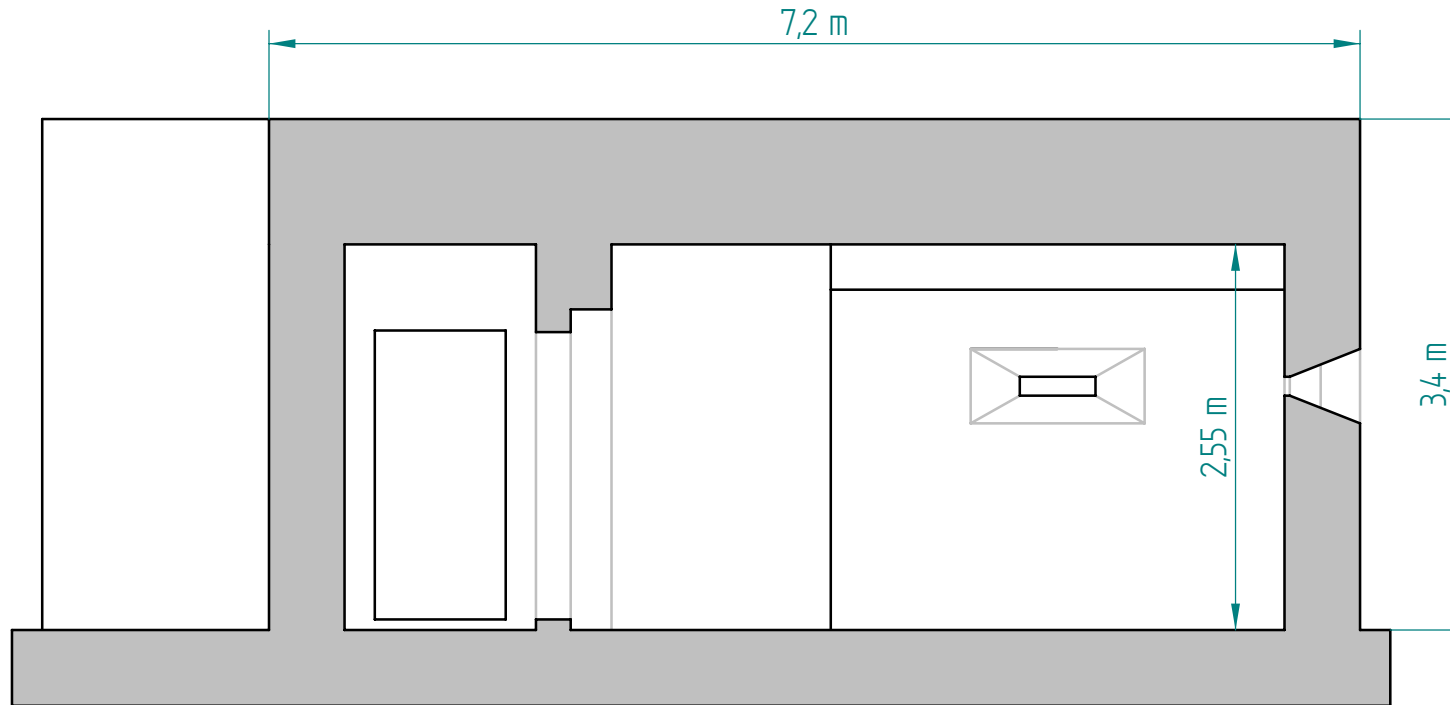

GPS (UTM/WGS 84): 32V 542616E 6212280N

GPS (UTM/WGS 84): 32V 542616E 6212280N

Rye flyveplads
Bunker für Fliegerhorstkommandant/Ko.Luftschutzraum

1 : 50

GPS (UTM/WGS 84): 32V 542616E 6212280N

GPS (UTM/WGS 84): 32V 542616E 6212280N