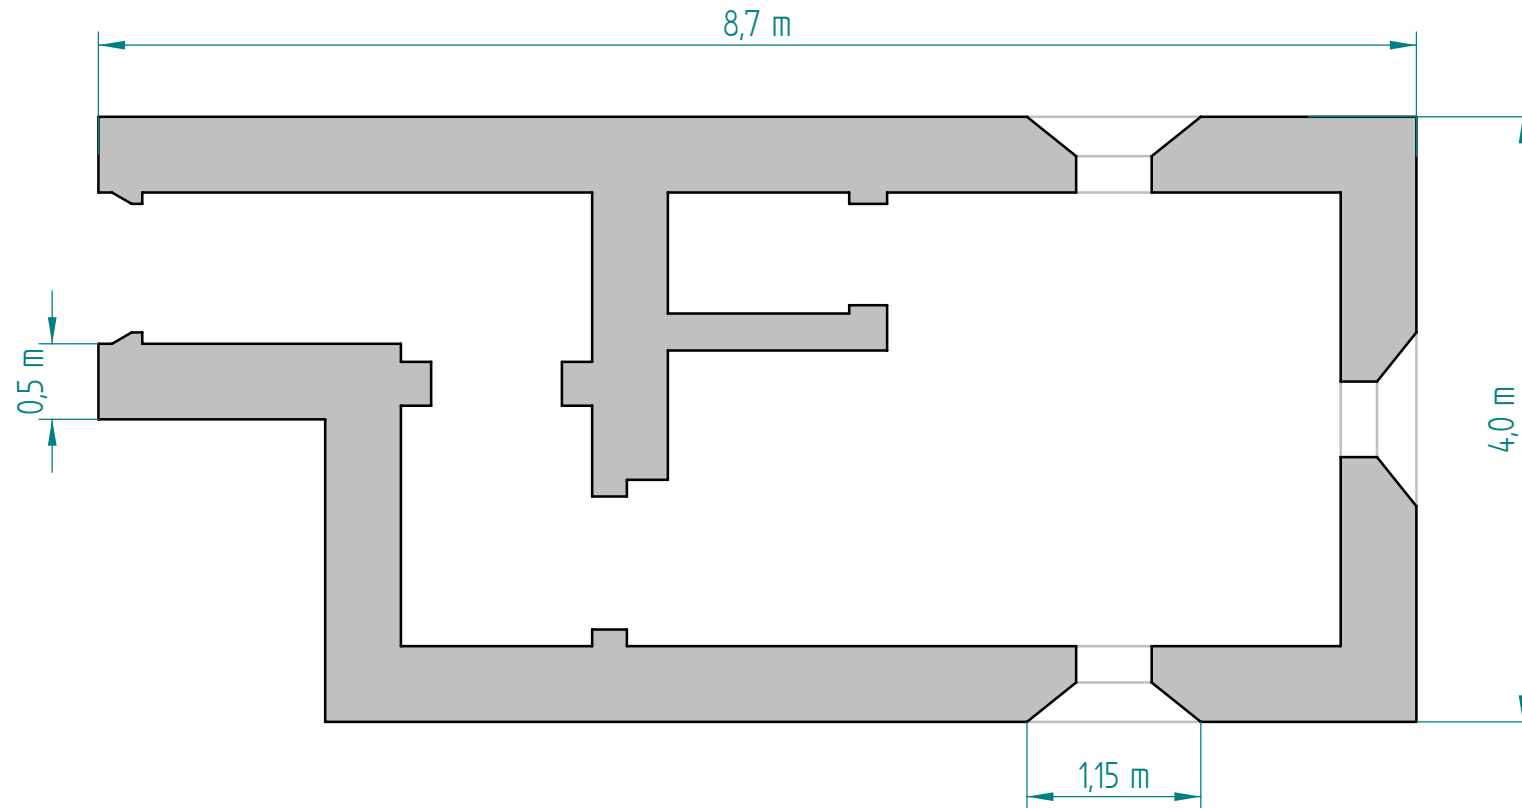

GPS (UTM/WGS 84): 32V 542616E 6212280N

GPS (UTM/WGS 84): 32V 542616E 6212280N

Rye flyveplads
Bunker für Fliegerhorstkommandant/Ko.Luftschutzraum

1 : 50

GPS (UTM/WGS 84): 32V 542616E 6212280N

GPS (UTM/WGS 84): 32V 542616E 6212280N